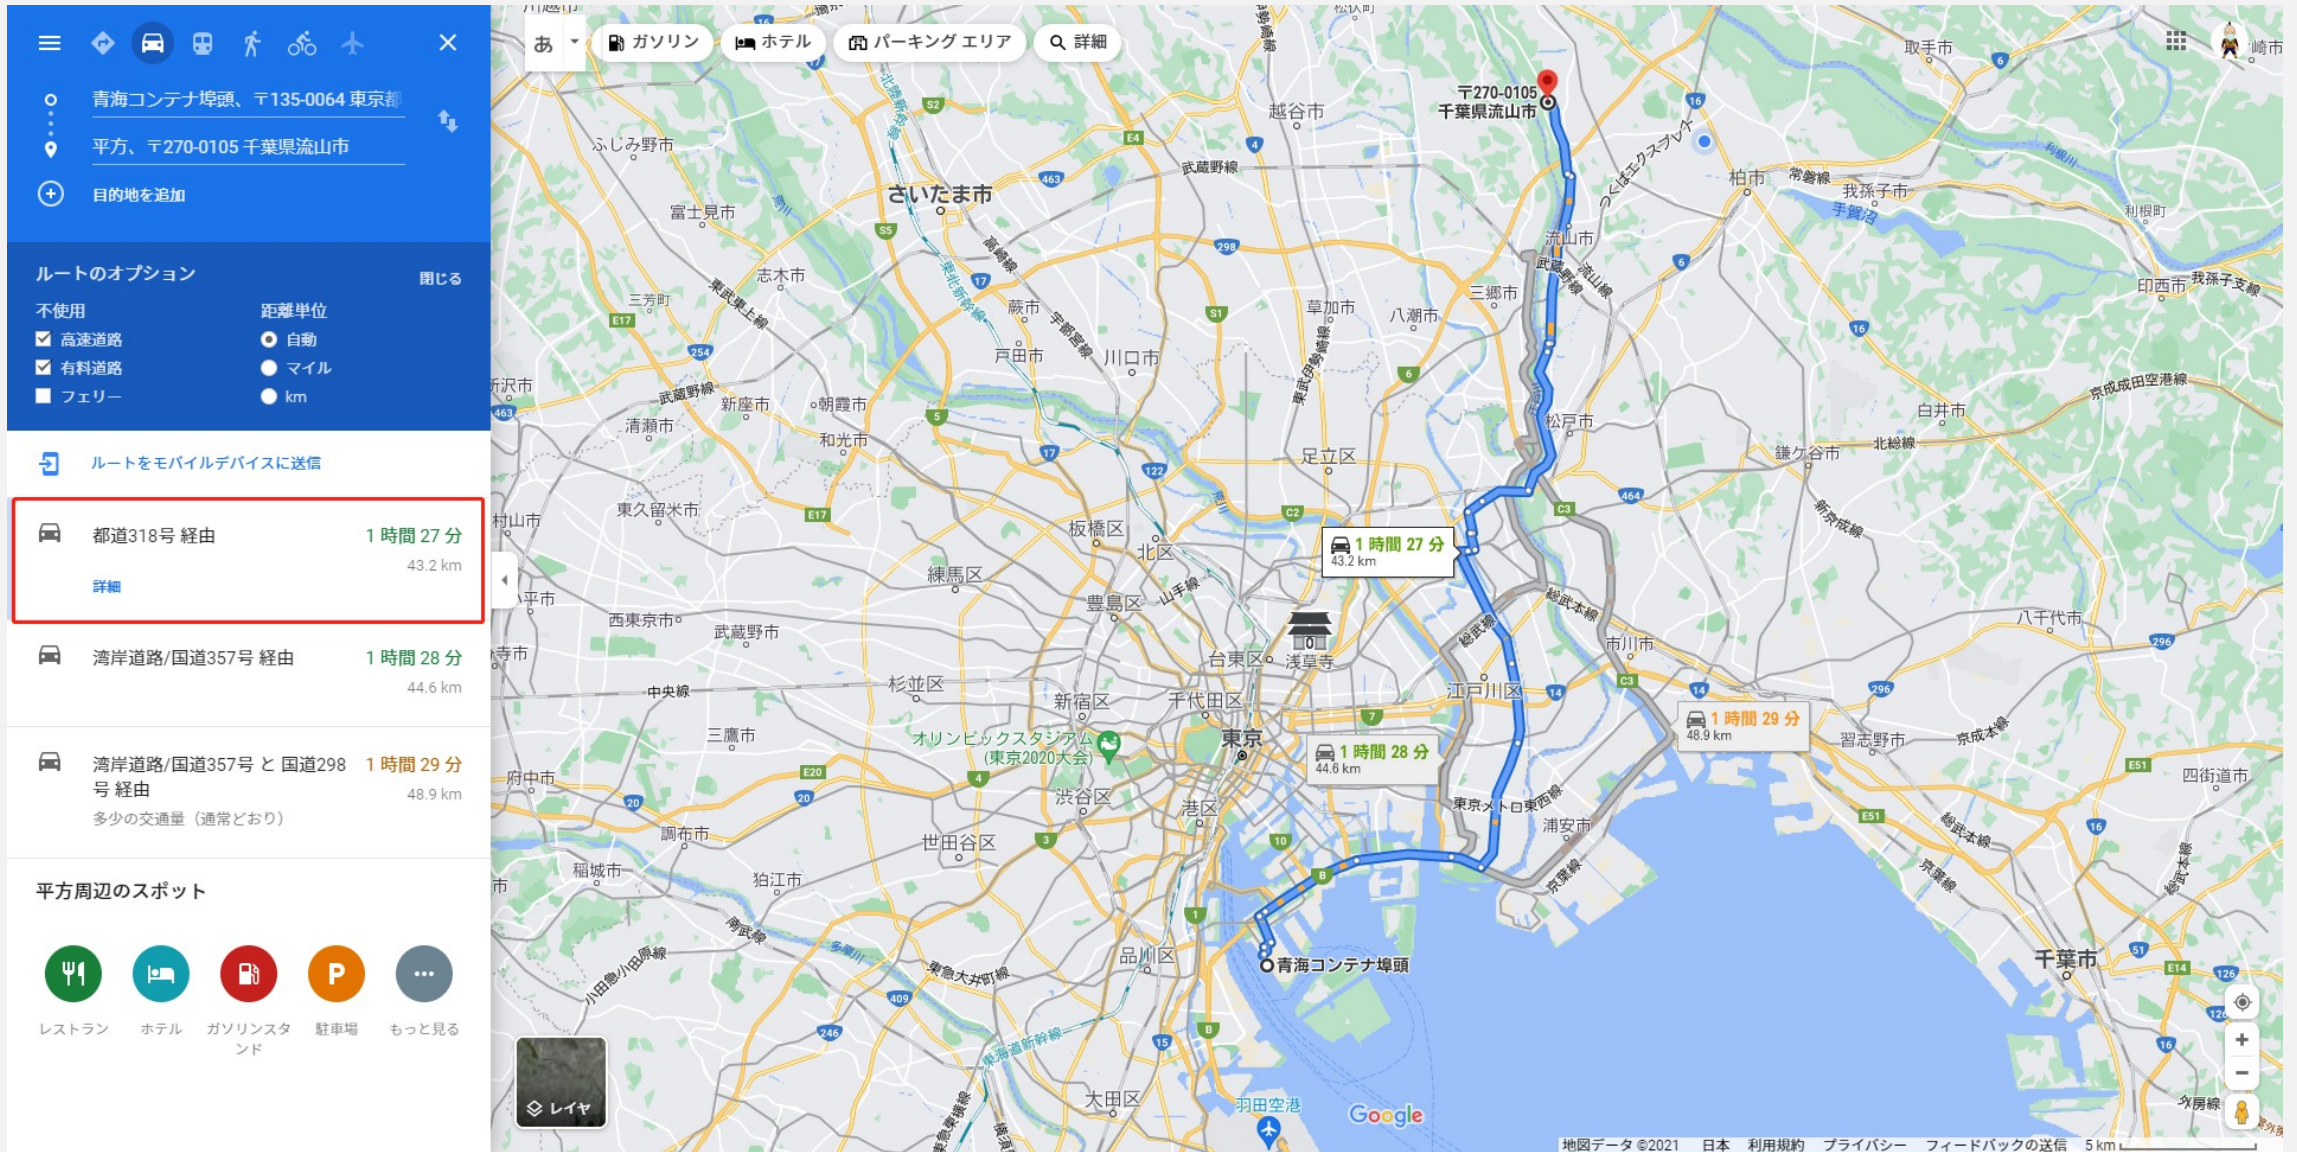

PROPOSAL OF NEW CENTURY NAGAREYAMA WAREHOUSE

新世紀海運株式会社
NEW CENTURY SHIPPING Co.,Ltd.

GLP ALFALINK NAGAREYAMA 8

ADDRESS: 2F-B2 GLP ALFALINK NAGAREYAMA 8 1 NO.806 SHIMONAKATANI HIRAKATA NAGAREYAMA (0 6 – 0 8 BERTH)